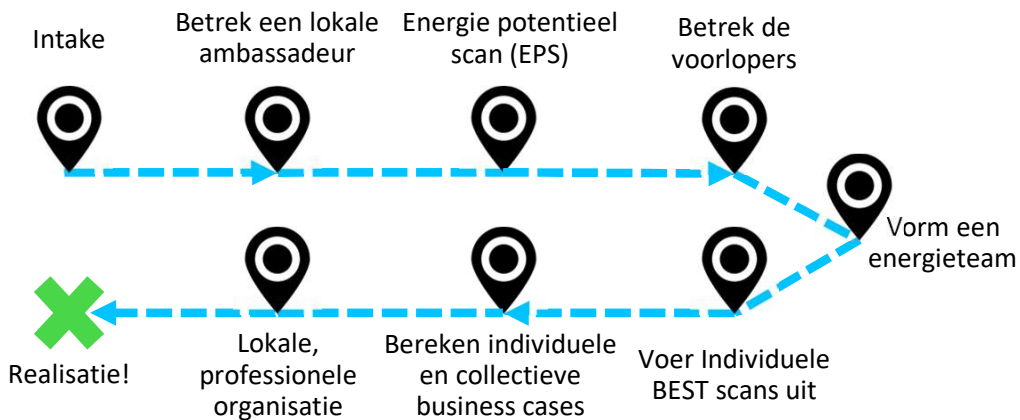

BEST Energy CheckUp

BEST Energy CheckUp helpt ondernemers om zich te organiseren en om collectief energiepositief te worden. Door middel van publieke data en bedrijfsbezoeken brengen we het potentieel voor energiebesparing en duurzame energieproductie bij de bedrijven in kaart. We gebruiken daarvoor twee slimme energiescans: de energie potentieel scan (EPS) en de BEST scan. Het collectief ontvangt alle tools om de leden van begin tot eind te ontzorgen. De deelnemers kunnen hun emissies verlagen zonder een grote investering van geld of tijd!