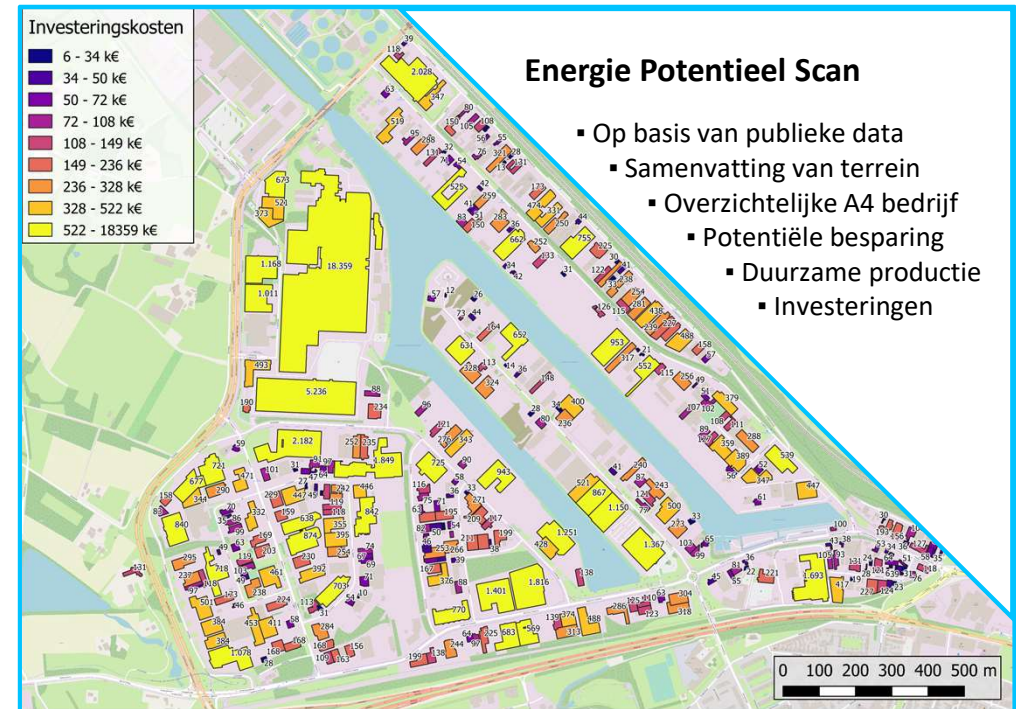

BEST Energy CheckUp

BEST Energy CheckUp helpt ondernemers om zich te organiseren en om collectief energiepositief te worden. Door middel van publieke data en bedrijfsbezoeken brengen we het potentieel voor energiebesparing en duurzame energieproductie bij de bedrijven in kaart. We gebruiken daarvoor twee slimme energiescans: de energie potentieel scan (EPS) en de BEST scan. Het collectief ontvangt alle tools om de leden van begin tot eind te ontzorgen. De deelnemers kunnen hun emissies verlagen zonder een grote investering van geld of tijd!

Pilot projecten gezocht

Onze aanpak wordt inmiddels in de praktijk toegepast. Daarnaast zijn we druk bezig om onze methodes verder te ontwikkelen. Hiervoor zijn we op zoek naar **pilots**. Hierbij werken we samen met Climate-KIC. Dat betekent dat er budget beschikbaar is om nieuwe dingen uit te proberen. Dit is voor u interessant omdat een gedeelte van onze inzet hieruit kan worden gefinancierd. Daarnaast is ook budget en capaciteit vanuit de pilot nodig.

Benchmark

BEST scan

Energiebalans

Maatregelen & Verplichtingen